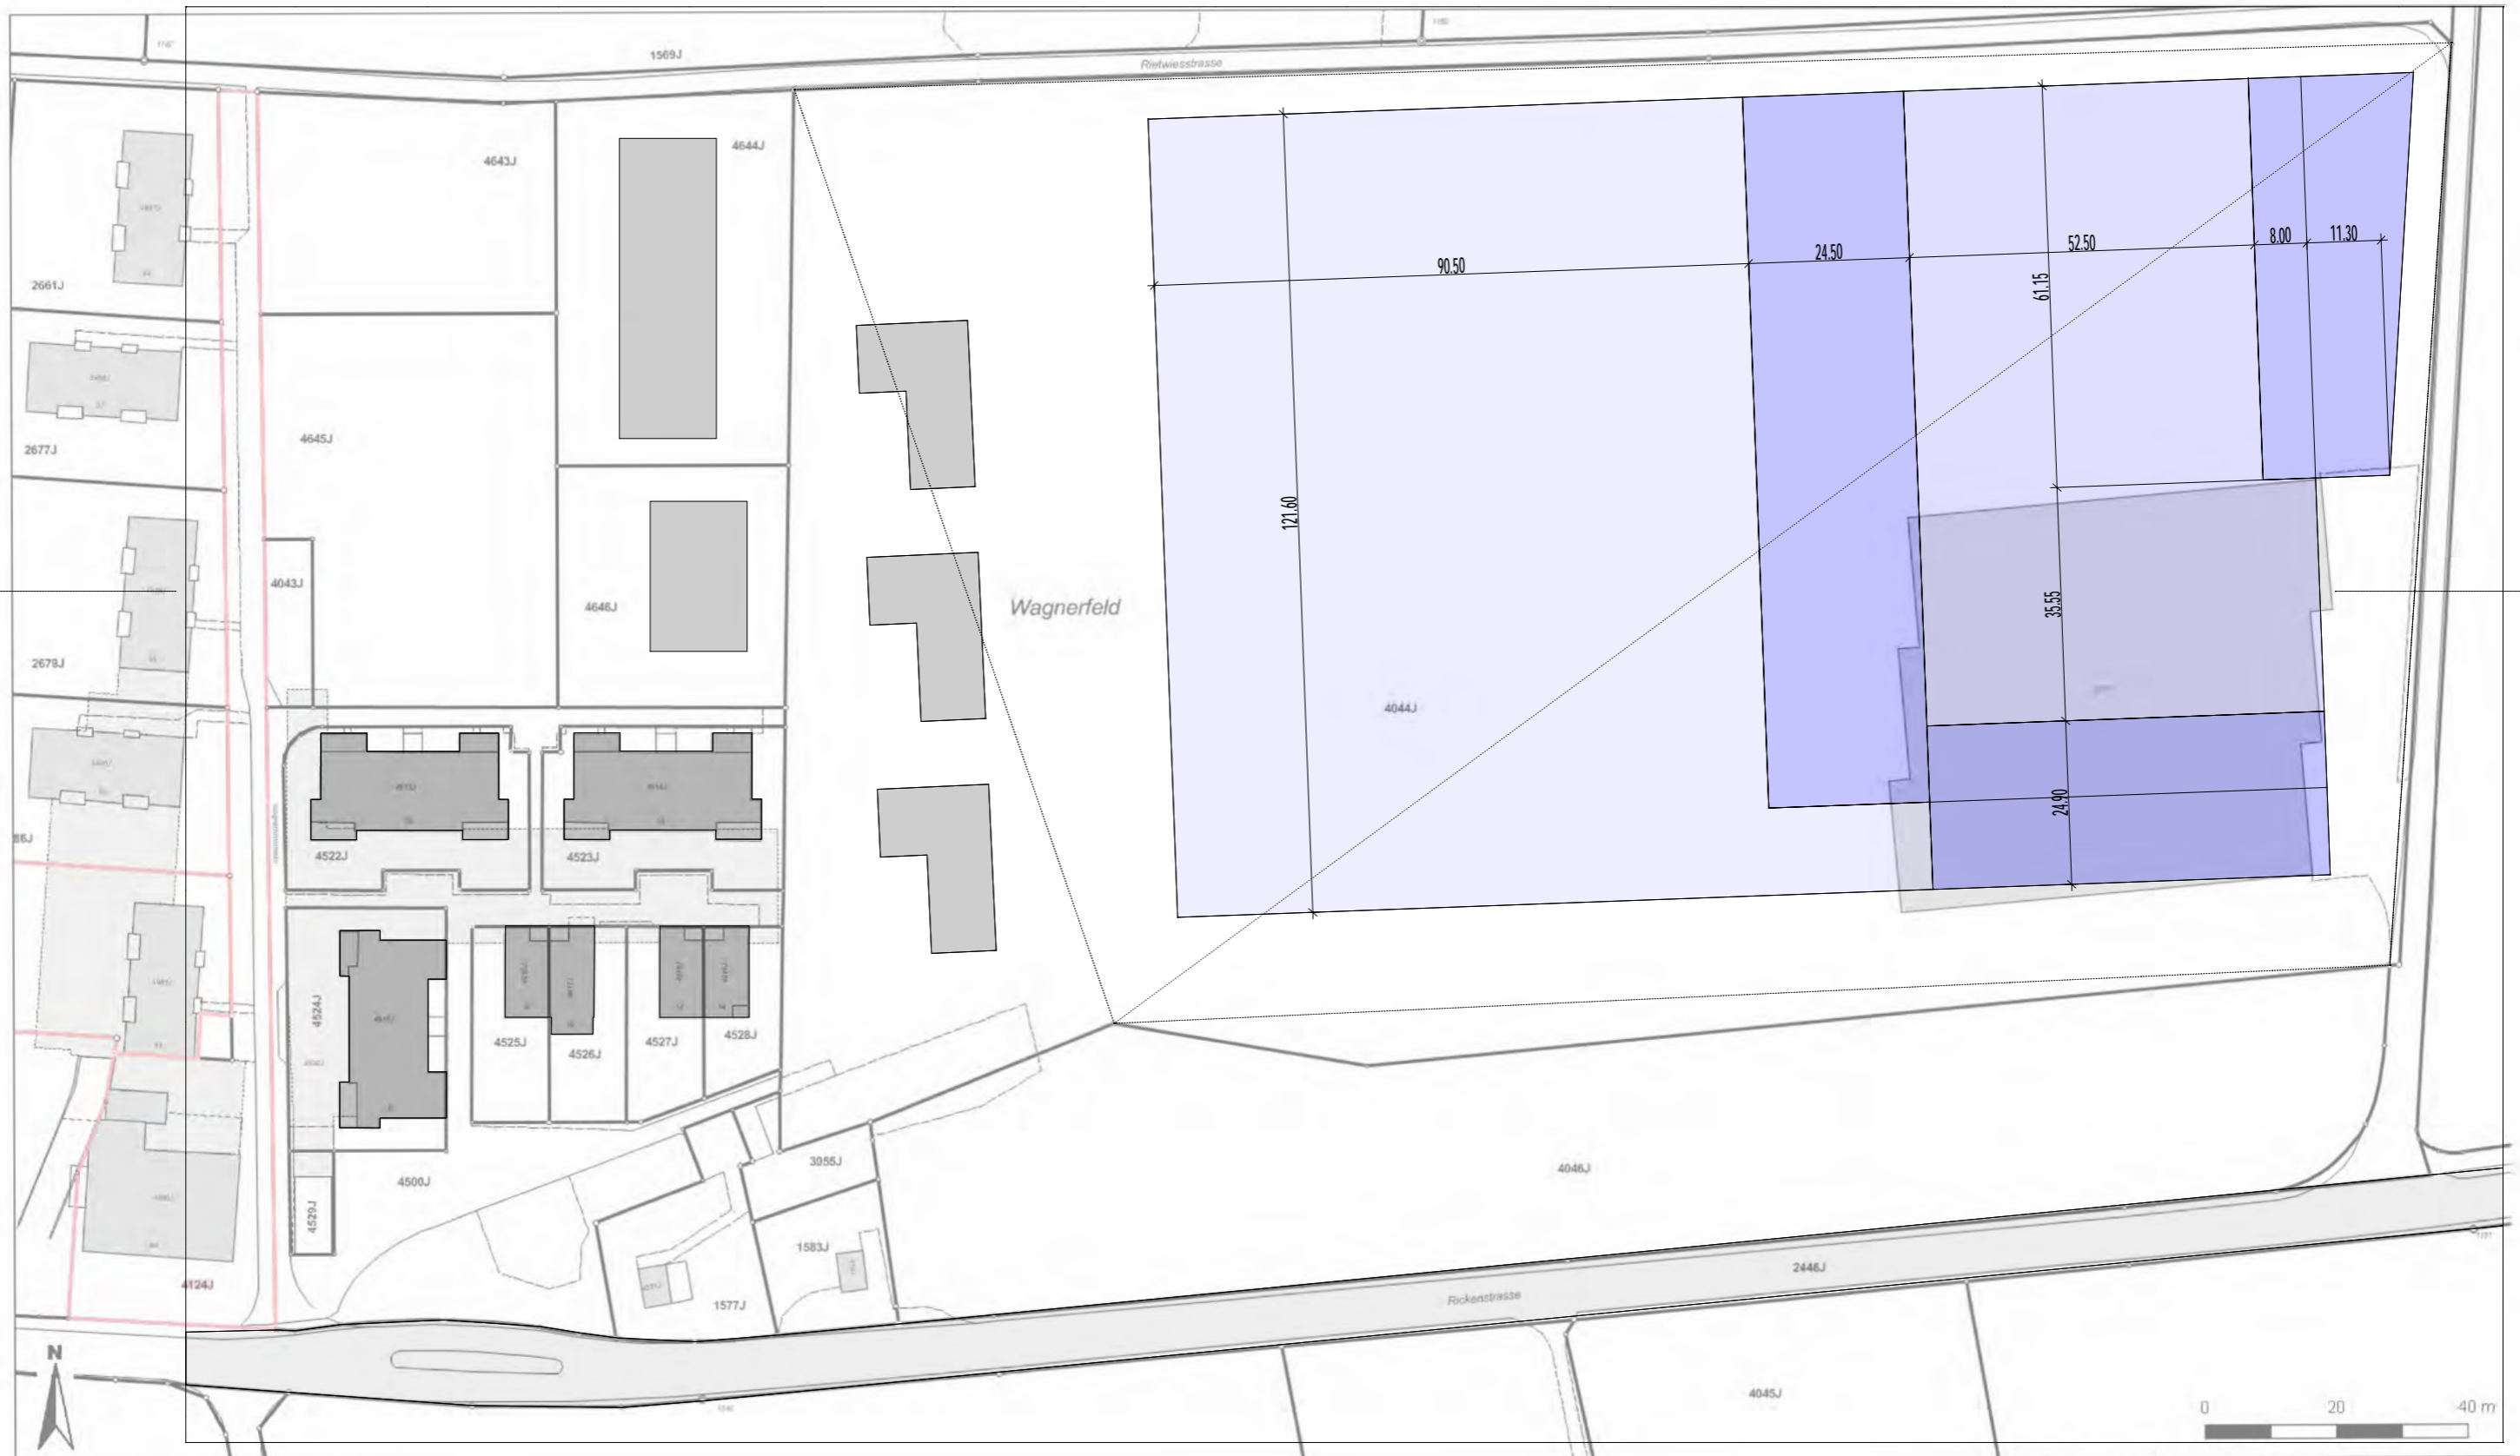

Grundlagenkarte

Mittelpunkt-Koordinaten 710'100 / 232'234
 Massstab 1 : 1000

Für die Richtigkeit & Aktualität der Daten wird keine Garantie übernommen.
 Es gelten die Nutzungsbedingungen des Geoportals.
 © IGGIS 17.11.2011